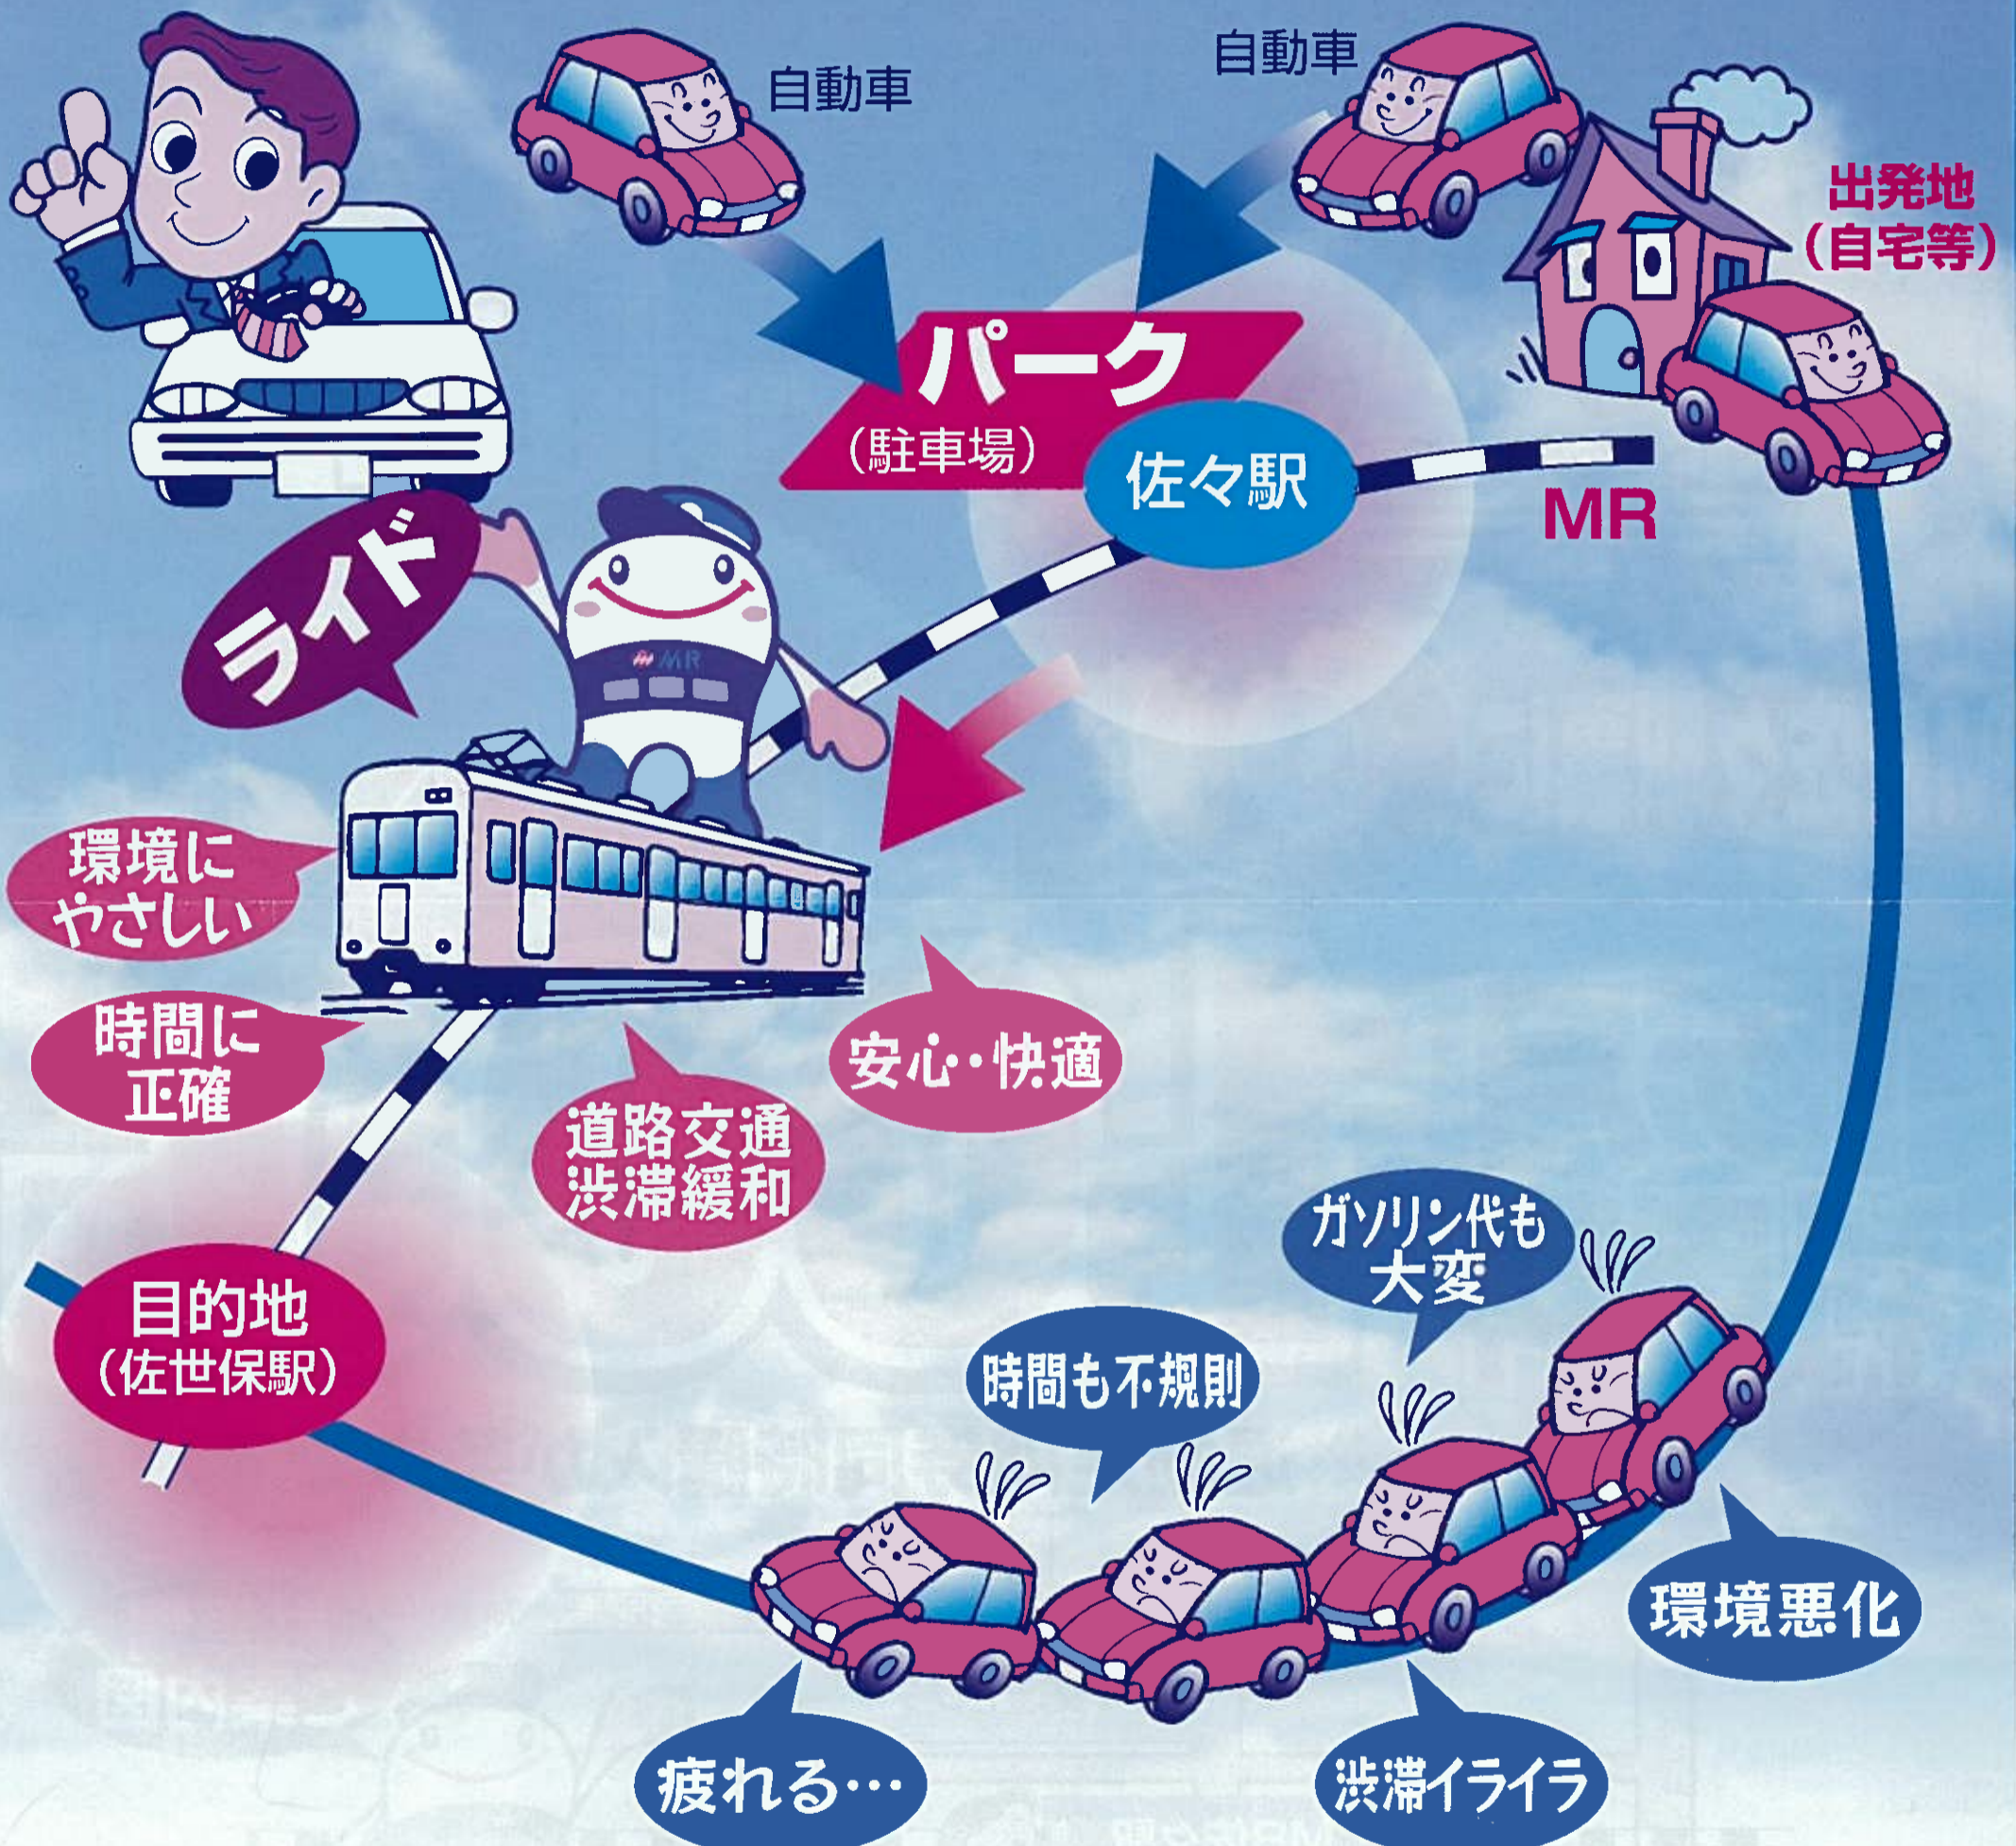

佐々駅パーク・アンド・ライド駐車場

ご案内

駅周辺の駐車場に停めて(Park)、
渋滞知らずのMRに乗り換えて(Ride)佐世保市内へ通勤しませんか？

◆佐々駅からの通勤定期の料金表◆ ※単位:円

1ヶ月定期券		
北佐世保駅	佐世保中央駅	佐世保駅
17,550	19,110	19,110

3ヶ月定期券		
北佐世保駅	佐世保中央駅	佐世保駅
50,020	54,470	54,470

◆時刻表◆

※時刻表は、朝夕の通勤時間帯と思われる時刻を一部抜粋しております。

方向	佐々	7:00	7:09	7:30	7:35	8:00	8:09	8:30	8:39	8:59	9:05	9:29	9:54	10:26	10:49
下り(佐々発)	北佐世保	7:29	7:45	7:59	8:15	8:29	8:45	8:59	9:15	9:32	9:46	10:02	10:30	10:59	11:30
	中佐世保	↓	7:49	↓	8:19	↓	8:49	↓	9:19	9:36	9:50	10:06	10:33	11:02	11:34
	佐世保中央	7:33	7:50	8:03	8:20	8:33	8:50	9:03	9:20	9:37	9:51	10:07	10:34	11:03	11:35
	佐世保	7:35	7:52	8:05	8:22	8:35	8:52	9:05	9:22	9:39	9:53	10:09	10:36	11:05	11:37
上り(佐世保発)	佐世保	17:13	17:33	17:53	18:13	18:33	18:51	19:10	19:25	19:55	20:25	20:55			
	佐世保中央	17:15	17:35	17:55	18:15	18:35	18:54	19:13	19:28	19:58	20:28	20:58			
	中佐世保	17:17	17:37	17:57	18:17	18:37	18:55	↓	19:29	19:59	20:29	20:59			
	北佐世保	17:21	17:41	18:01	18:21	18:41	18:59	19:17	19:33	20:03	20:33	21:03			
	佐々	17:57	18:17	18:37	18:55	19:16	19:34	19:44	20:07	20:37	21:07	21:37			